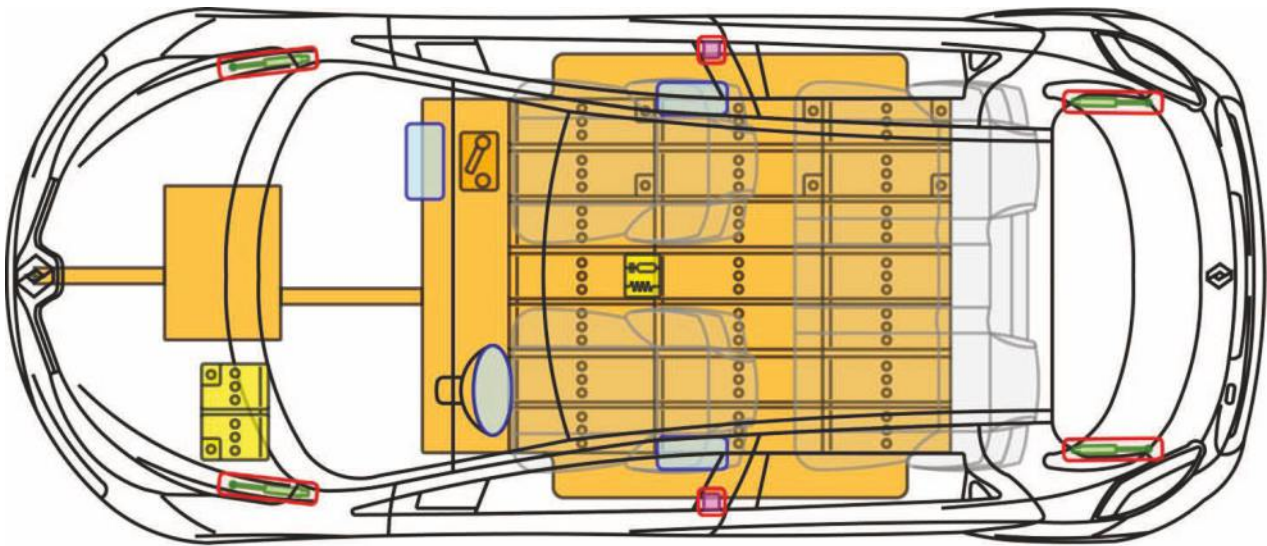

ZOE Z.E.

TYP: AG, 2013-

Legende

	Airbag		Rinforzi carrozzeria		Centralina		Batteria alto voltaggio
	Pre-tensionatori		Pistoni a Gas		12 V Batterie		Componenti alto voltaggio (Arancio)
					Sezionatore alto voltaggio (sotto tappetino passeggero DX)		