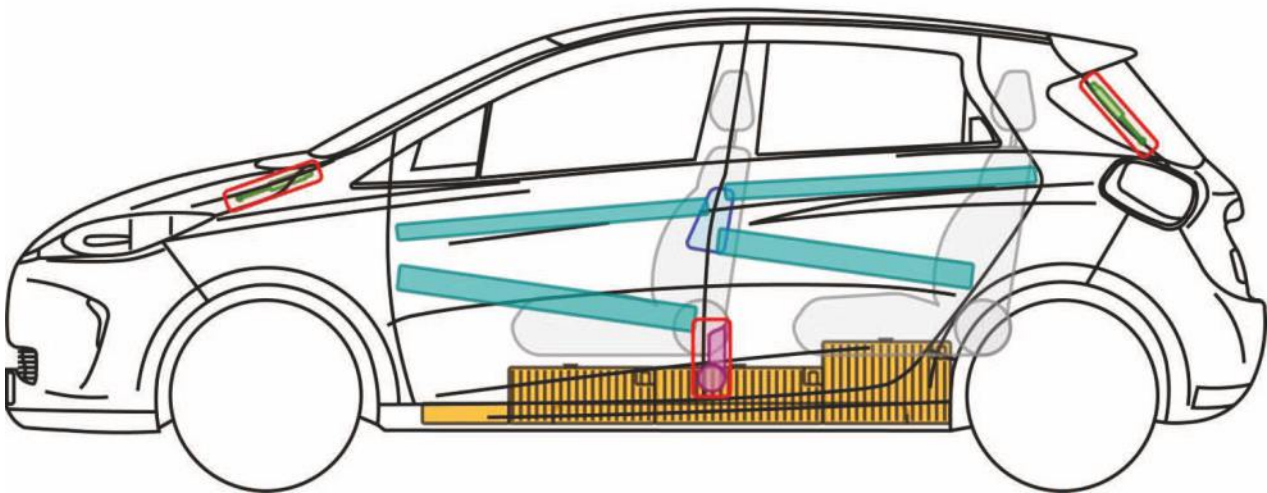

ZOE Z.E.

TYP: AG, 2013-

Legende

	Airbag		Rinforzi carrozzeria		Centralina		Batteria alto voltaggio
	Pre-tensionatori		Pistoni a Gas		12 V Batterie		Componenti alto voltaggio (Arancio)
					Sezionatore alto voltaggio (sotto tappetino passeggero DX)		